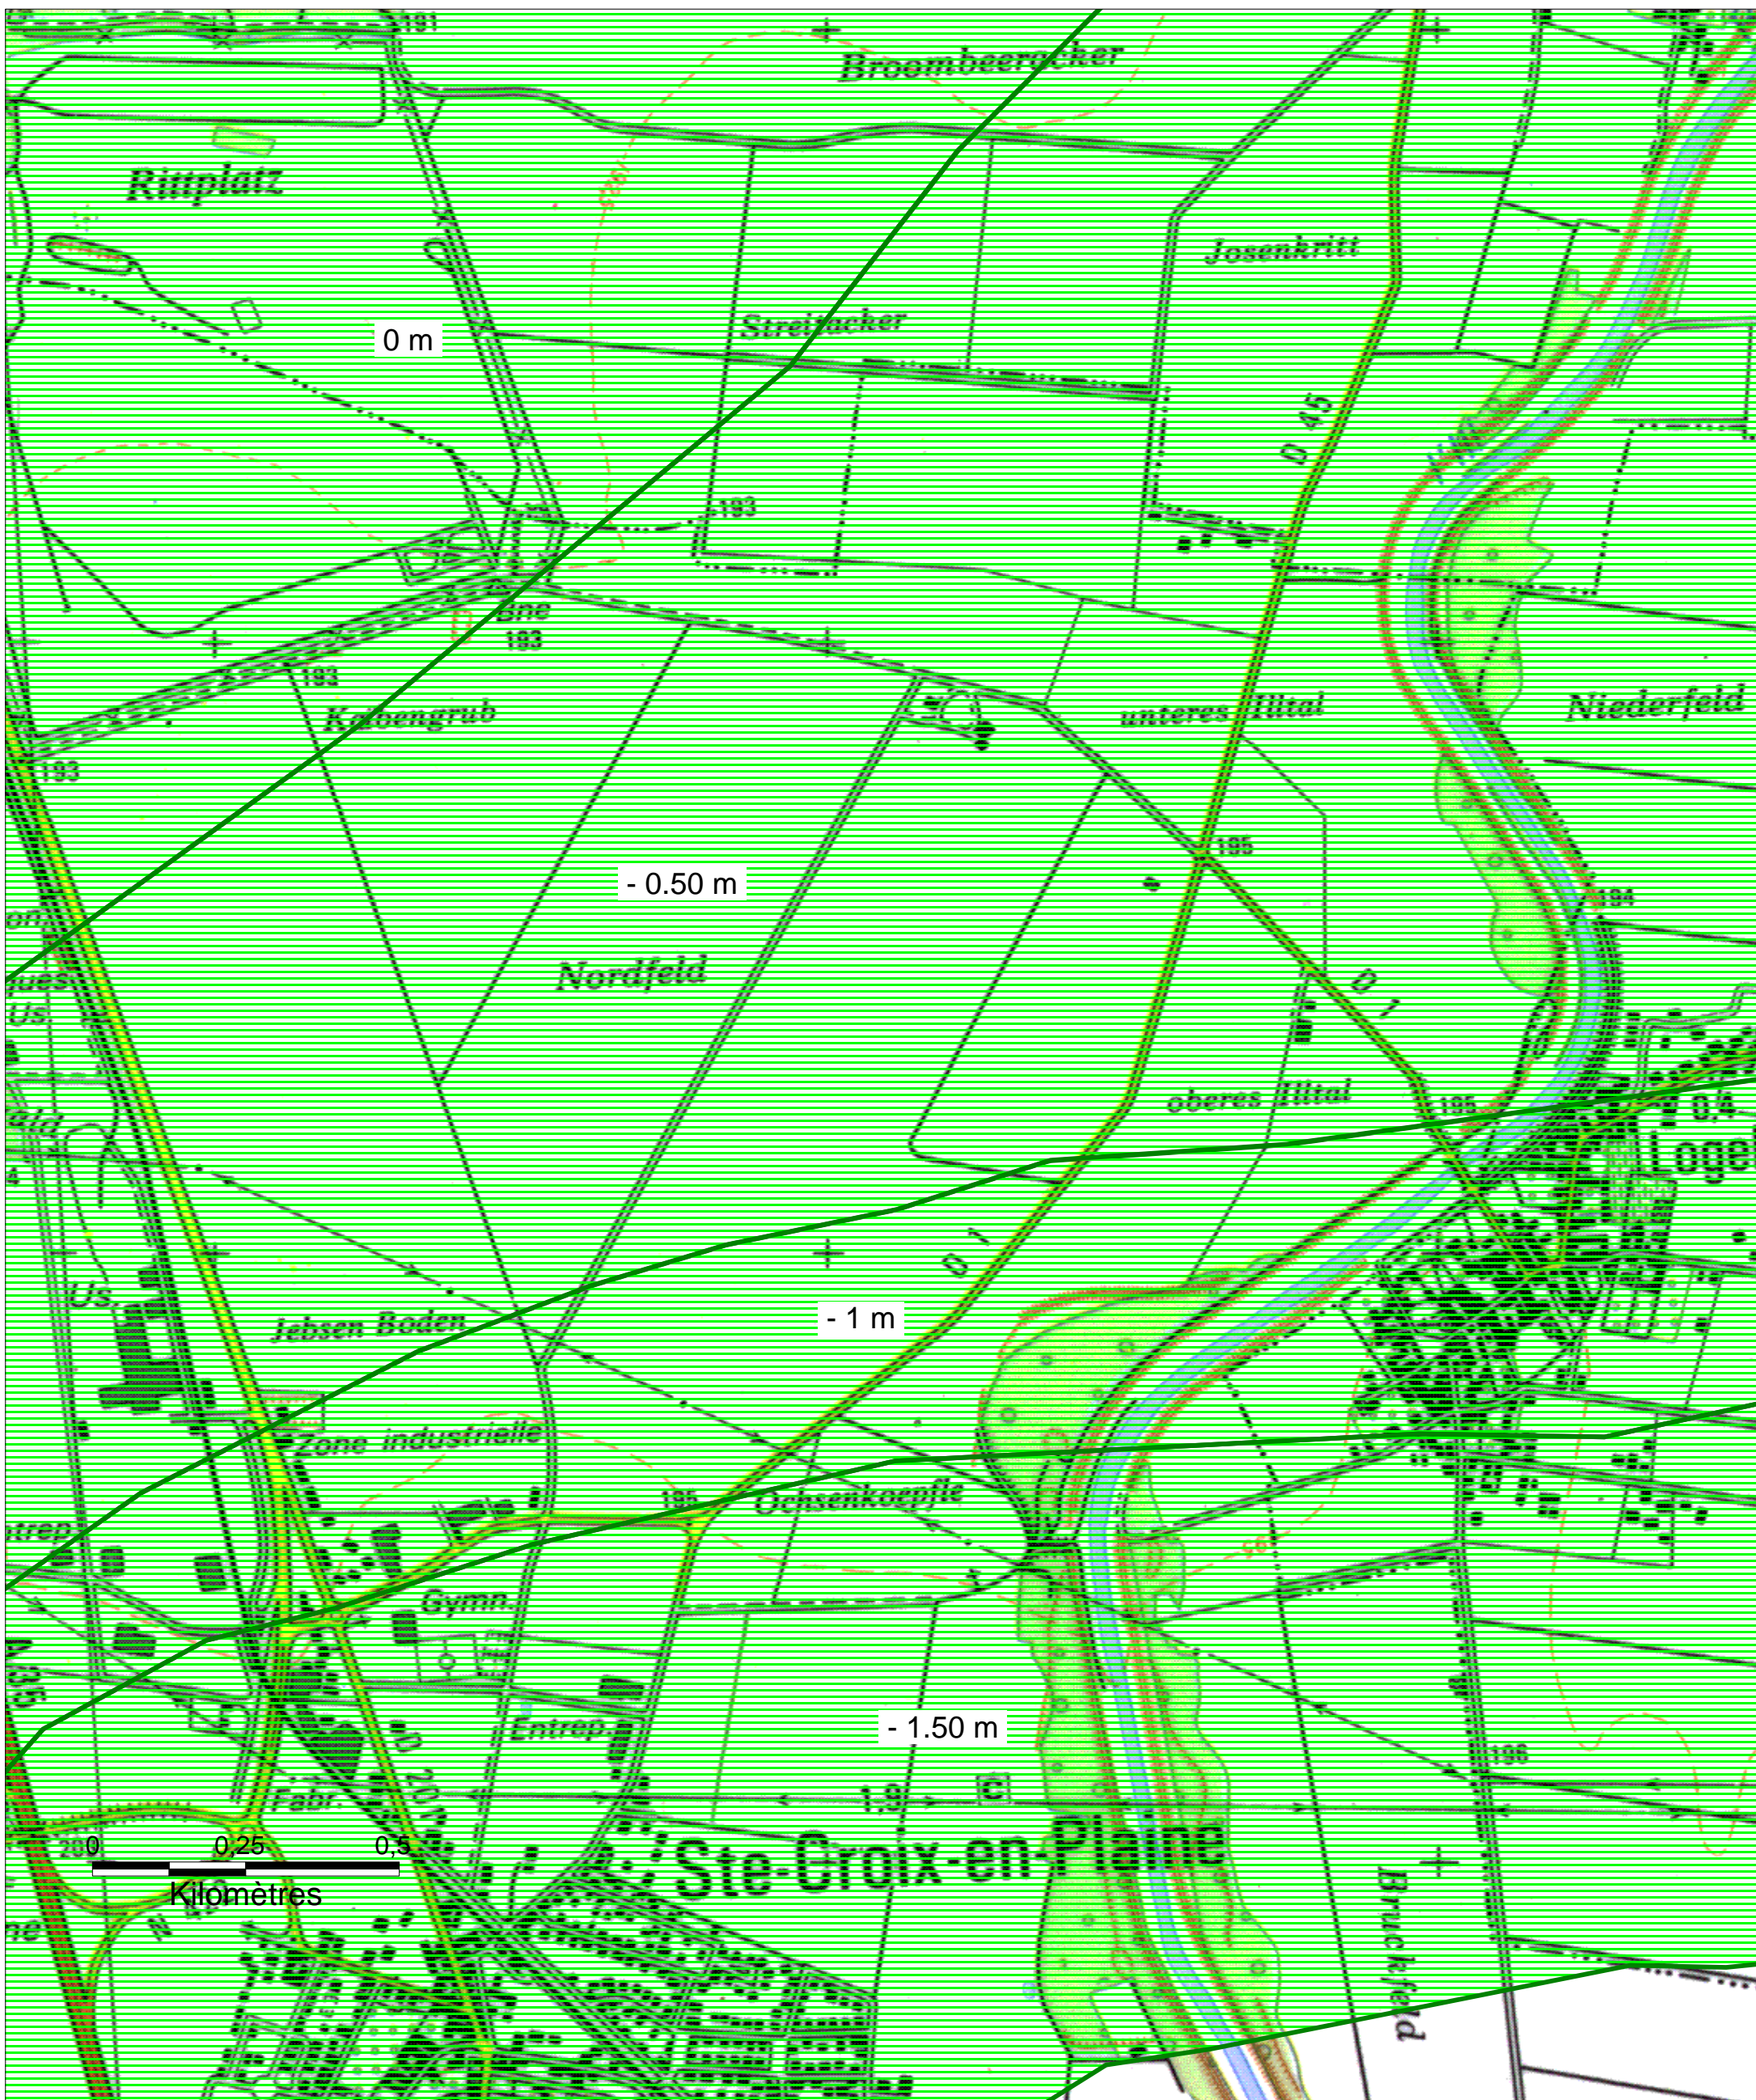

# ZONES INONDABLES DANS LE DEPARTEMENT DU HAUT-RHIN

 ZN - Zone de remontées de nappe à moins de deux mètres de la surface du sol en cas de crue centennale (niveau maximal de remontées de nappe par rapport à la surface du sol)

1/10 000

Décembre 2006